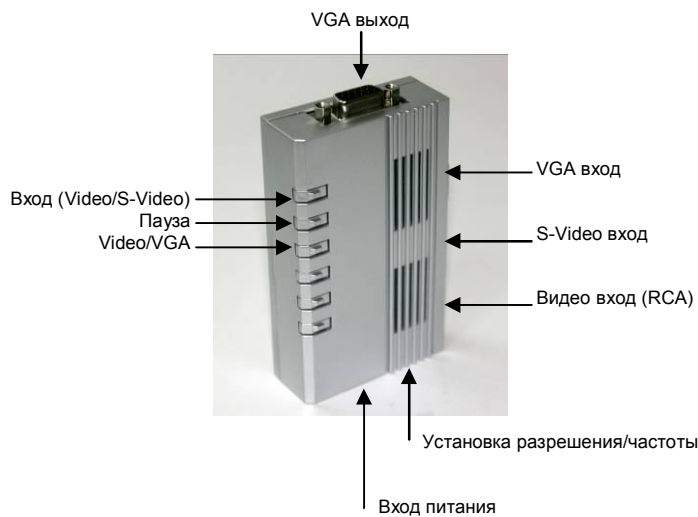

Преобразователь AV-VGA CN-3110

Описание

Внешний преобразователь AV-VGA
Интерфейсы: композитный вход, S-VIDEO, VGA.
Внешний источник питания 5В/500мА.
Адаптивный подавитель шумов.

Входы

VGA
S-VIDEO
Композитный вход (RCA)

Выходы

VGA (сквозной)

Разрешение	Частота
1024*768	60HZ
1024*768	75HZ
1280*1024	60HZ

Комплектность

Блок питания – 1шт.
Переходник BNC-RCA (опционально) – 1шт.
Кабель RCA-RCA (опционально) – 1шт.
Паспорт – 1шт.

Подключение

Установка разрешения/частоты

	1	2	Разрешение/частота
Позиция	Вкл. (Вверх)	Вкл. (Вверх)	1024*768 60HZ
Позиция	Выкл. (Вниз)	Вкл. (Вверх)	1024*768 75HZ
Позиция	Выкл. (Вниз)	Выкл. (Вниз)	1280*1024 60HZ